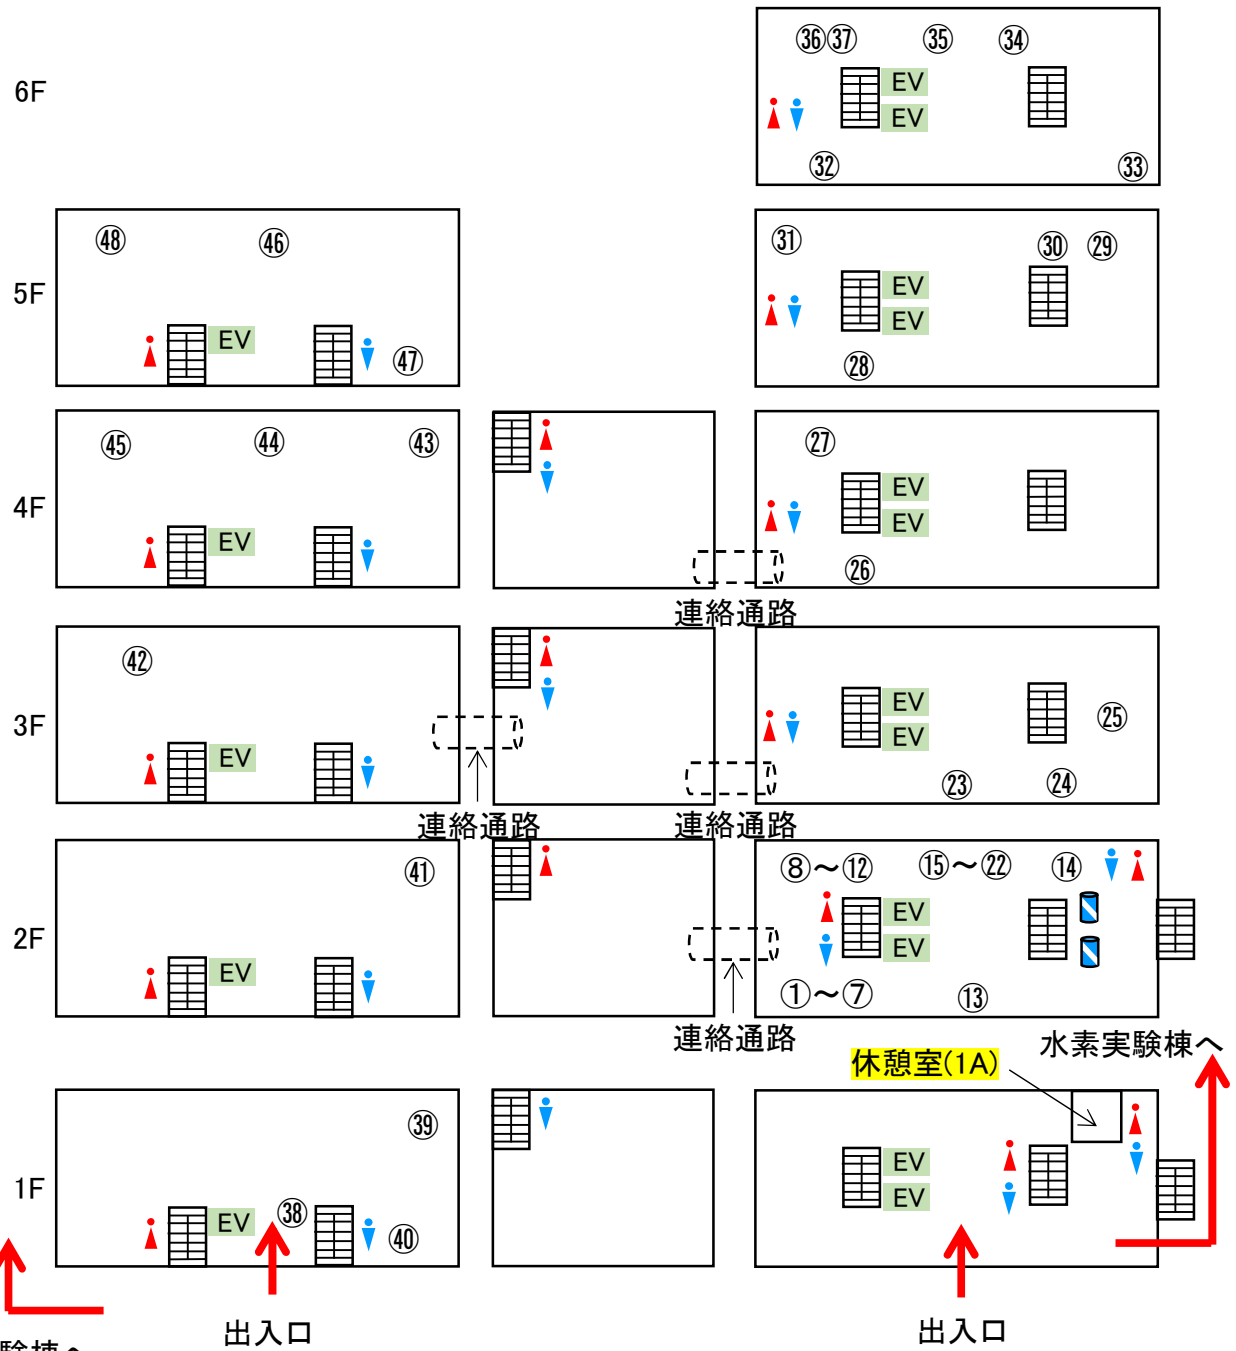

フロア平面図②

- 男性用トイレ
- 女性用トイレ
- EV エレベータ
- 階段
- 自動販売機

保護者説明会会場

教育研究実験棟・未来館

総合実験棟へ
(階段を上がって右手)

2号館

別館

1号館